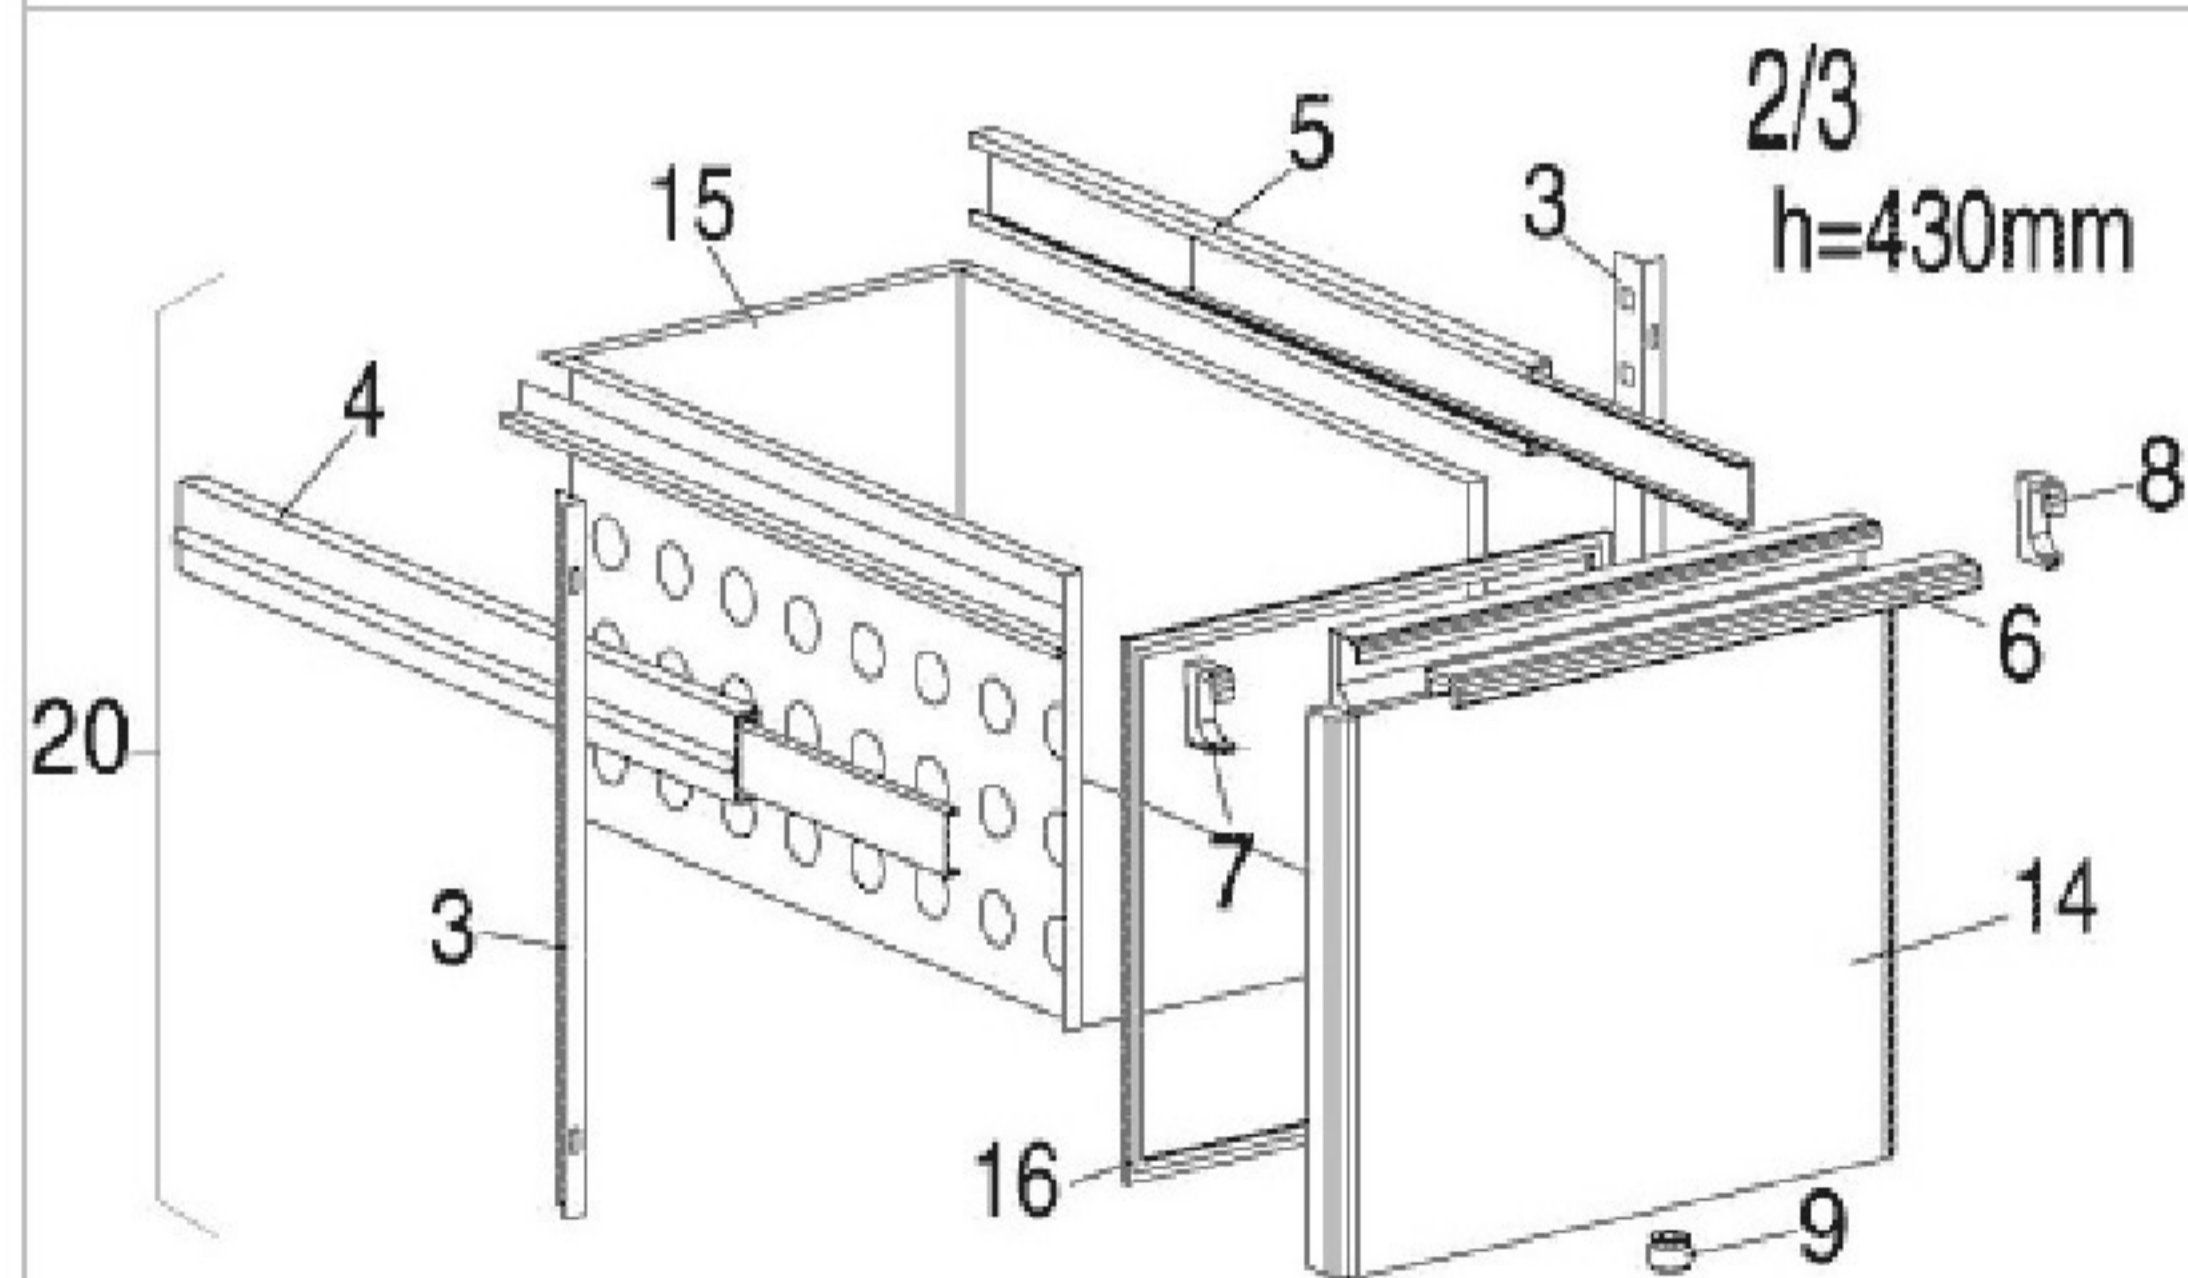

Modello Typ Model Modelle Modelo

		6FMAM 6FMAB 6FMAA FM1A 6FMAZ	6FMA2M 6FMA2B 6FMA2A FM1A/2 6FMA2Z	6FMA4M 6FMA4B 6FMA4A FM1A/4 6FMA4Z	6FMA11M 6FMA11B 6FMA11A FM1A/11 6FMA11Z	6FMBM 6FMBB 6FMBA FM1B 6FMBZ	6FMB2M 6FMB2B 6FMB2A FM1B/2 6FMB2Z	6FMB4M 6FMB4B 6FMB4A FM1B/4 6FMB4Z	6FMB6M 6FMB6B 6FMB6A FM1B/6 6FMB6Z
Num. Cassetti									
Schubläd	1/2	-	1	2	-	-	1	2	3
Drawers	1/3	-	-	-	1	-	-	-	-
Tiroirs	2/3	-	-	-	1	-	-	-	-
Gabetas	1/2 F	1	2	3	1	1	2	3	4
		6FMB11M 6FMB11B 6FMB11A FM1B/11 6FMB11Z	6FMB22M 6FMB22B 6FMB22A FM1B/22 6FMB22Z	6FMC1M 6FMC1B 6FMC1A FM1C 6FMC1Z	6FMC2M 6FMC2B 6FMC2A FM1C/2 6FMC2Z	6FMC4M 6FMC4B 6FMC4A FM1C/4 6FMC4Z	6FMC6M 6FMC6B 6FMC6A FM1C/6 6FMC6Z	6FMC8M 6FMC8B 6FMC8A FM1C/8 6FMC8Z	6FMC11M 6FMC11B 6FMC11A FM1C/11 6FMC11Z
Num. Cassetti									
Schubläd	1/2	-	-	-	1	2	3	4	-
Drawers	1/3	1	2	-	-	-	-	-	1
Tiroirs	2/3	1	2	-	-	-	-	-	1
Gabetas	1/2 F	1	1	1	2	3	4	5	1