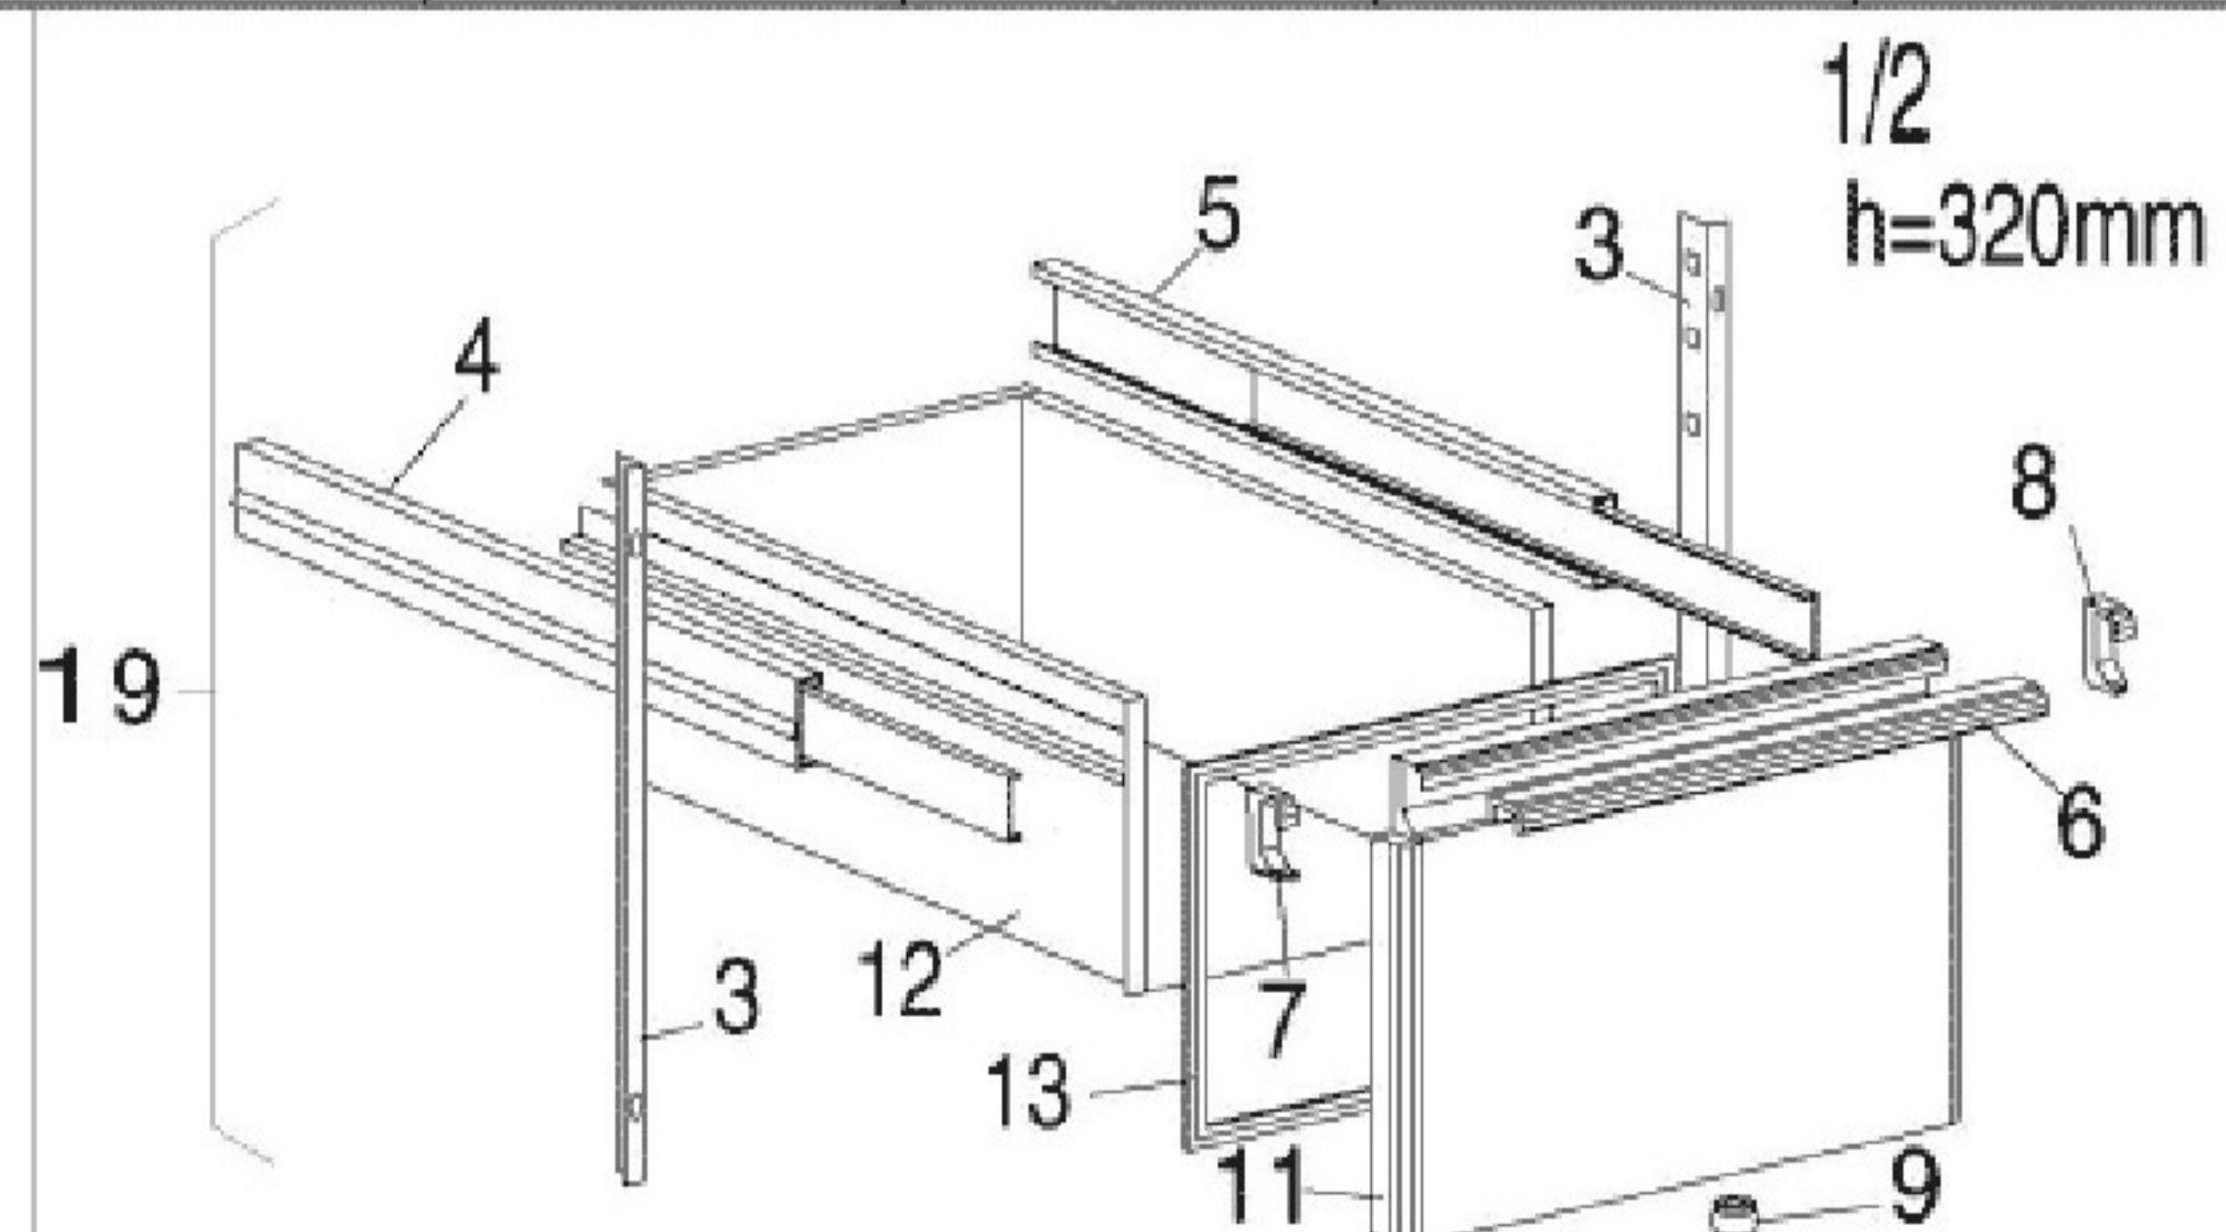

Modello Typ Model Modelle Modelo

		6FMAM 6FMAB 6FMAA FM1A 6FMAZ	6FMA2M 6FMA2B 6FMA2A FM1A/2 6FMA2Z	6FMA4M 6FMA4B 6FMA4A FM1A/4 6FMA4Z	6FMA11M 6FMA11B 6FMA11A FM1A/11 6FMA11Z	6FMBM 6FMBB 6FMBA FM1B 6FMBZ	6FMB2M 6FMB2B 6FMB2A FM1B/2 6FMB2Z	6FMB4M 6FMB4B 6FMB4A FM1B/4 6FMB4Z	6FMB6M 6FMB6B 6FMB6A FM1B/6 6FMB6Z
Num. Cassetti									
Schubläd	1/2	-	1	2	-	-	1	2	3
Drawers	1/3	-	-	-	1	-	-	-	-
Tiroirs	2/3	-	-	-	1	-	-	-	-
Gabetas	1/2 F	1	2	3	1	1	2	3	4
		6FMB11M 6FMB11B 6FMB11A FM1B/11 6FMB11Z	6FMB22M 6FMB22B 6FMB22A FM1B/22 6FMB22Z	6FMC1M 6FMC1B 6FMC1A FM1C 6FMC1Z	6FMC2M 6FMC2B 6FMC2A FM1C/2 6FMC2Z	6FMC4M 6FMC4B 6FMC4A FM1C/4 6FMC4Z	6FMC6M 6FMC6B 6FMC6A FM1C/6 6FMC6Z	6FMC8M 6FMC8B 6FMC8A FM1C/8 6FMC8Z	6FMC11M 6FMC11B 6FMC11A FM1C/11 6FMC11Z
Num. Cassetti									
Schubläd	1/2	-	-	-	1	2	3	4	-
Drawers	1/3	1	2	-	-	-	-	-	1
Tiroirs	2/3	1	2	-	-	-	-	-	1
Gabetas	1/2 F	1	1	1	2	3	4	5	1