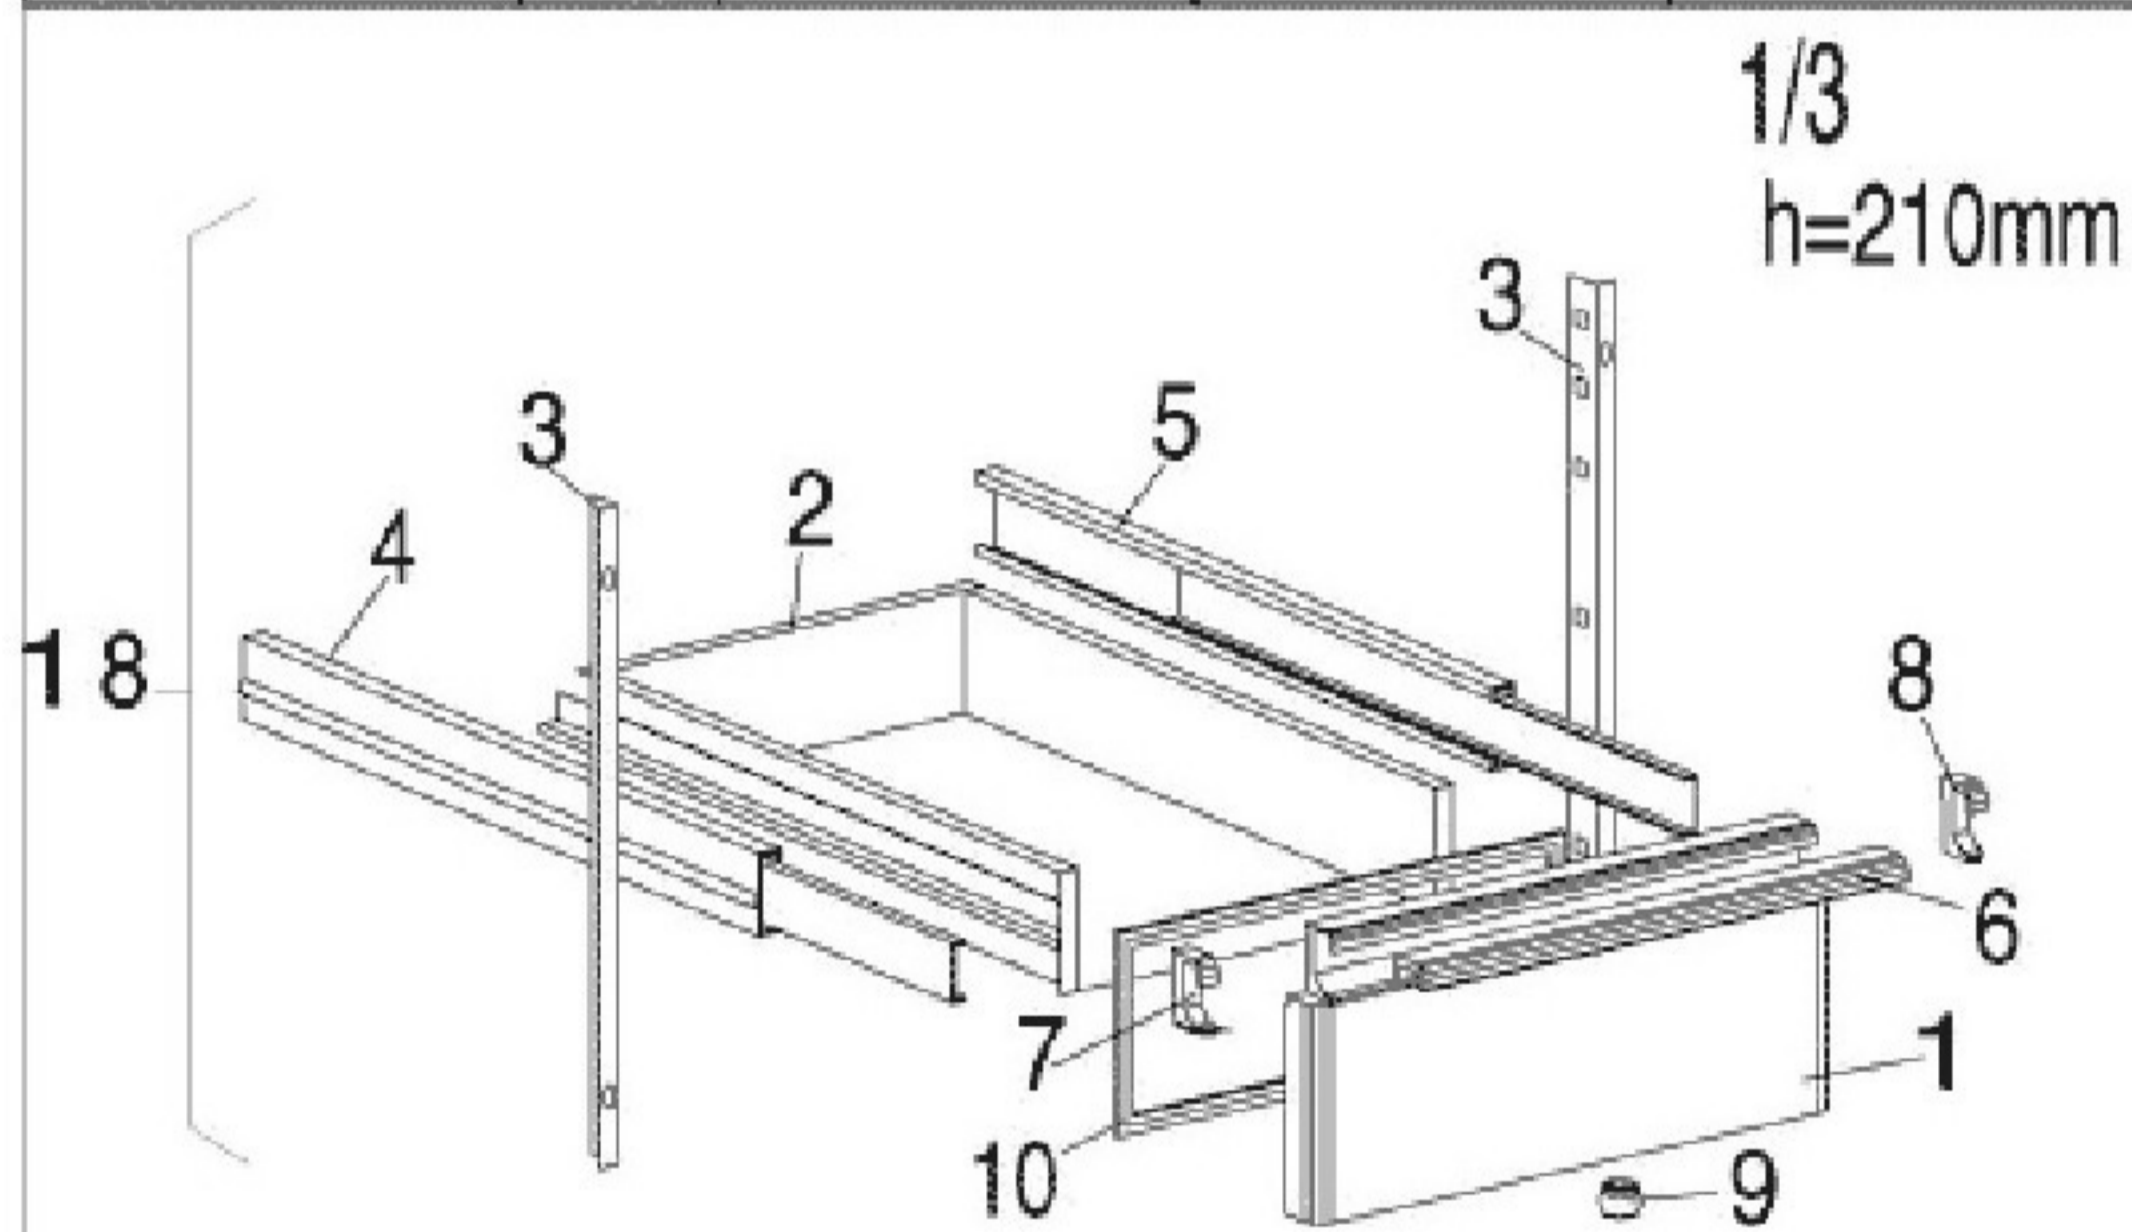

Modello Typ Model Modelle Modelo

		6FMAM 6FMAB 6FMAA FM1A 6FMAZ	6FMA2M 6FMA2B 6FMA2A FM1A/2 6FMA2Z	6FMA4M 6FMA4B 6FMA4A FM1A/4 6FMA4Z	6FMA11M 6FMA11B 6FMA11A FM1A/11 6FMA11Z	6FMBM 6FMBB 6FMBA FM1B 6FMBZ	6FMB2M 6FMB2B 6FMB2A FM1B/2 6FMB2Z	6FMB4M 6FMB4B 6FMB4A FM1B/4 6FMB4Z	6FMB6M 6FMB6B 6FMB6A FM1B/6 6FMB6Z
Num. Cassetti									
Schubläd	1/2	-	1	2	-	-	1	2	3
Drawers	1/3	-	-	-	1	-	-	-	-
Tiroirs	2/3	-	-	-	1	-	-	-	-
Gabetas	1/2 F	1	2	3	1	1	2	3	4
		6FMB11M 6FMB11B 6FMB11A FM1B/11 6FMB11Z	6FMB22M 6FMB22B 6FMB22A FM1B/22 6FMB22Z	6FMC1M 6FMC1B 6FMC1A FM1C 6FMC1Z	6FMC2M 6FMC2B 6FMC2A FM1C/2 6FMC2Z	6FMC4M 6FMC4B 6FMC4A FM1C/4 6FMC4Z	6FMC6M 6FMC6B 6FMC6A FM1C/6 6FMC6Z	6FMC8M 6FMC8B 6FMC8A FM1C/8 6FMC8Z	6FMC11M 6FMC11B 6FMC11A FM1C/11 6FMC11Z
Num. Cassetti									
Schubläd	1/2	-	-	-	1	2	3	4	-
Drawers	1/3	1	2	-	-	-	-	-	1
Tiroirs	2/3	1	2	-	-	-	-	-	1
Gabetas	1/2 F	1	1	1	2	3	4	5	1