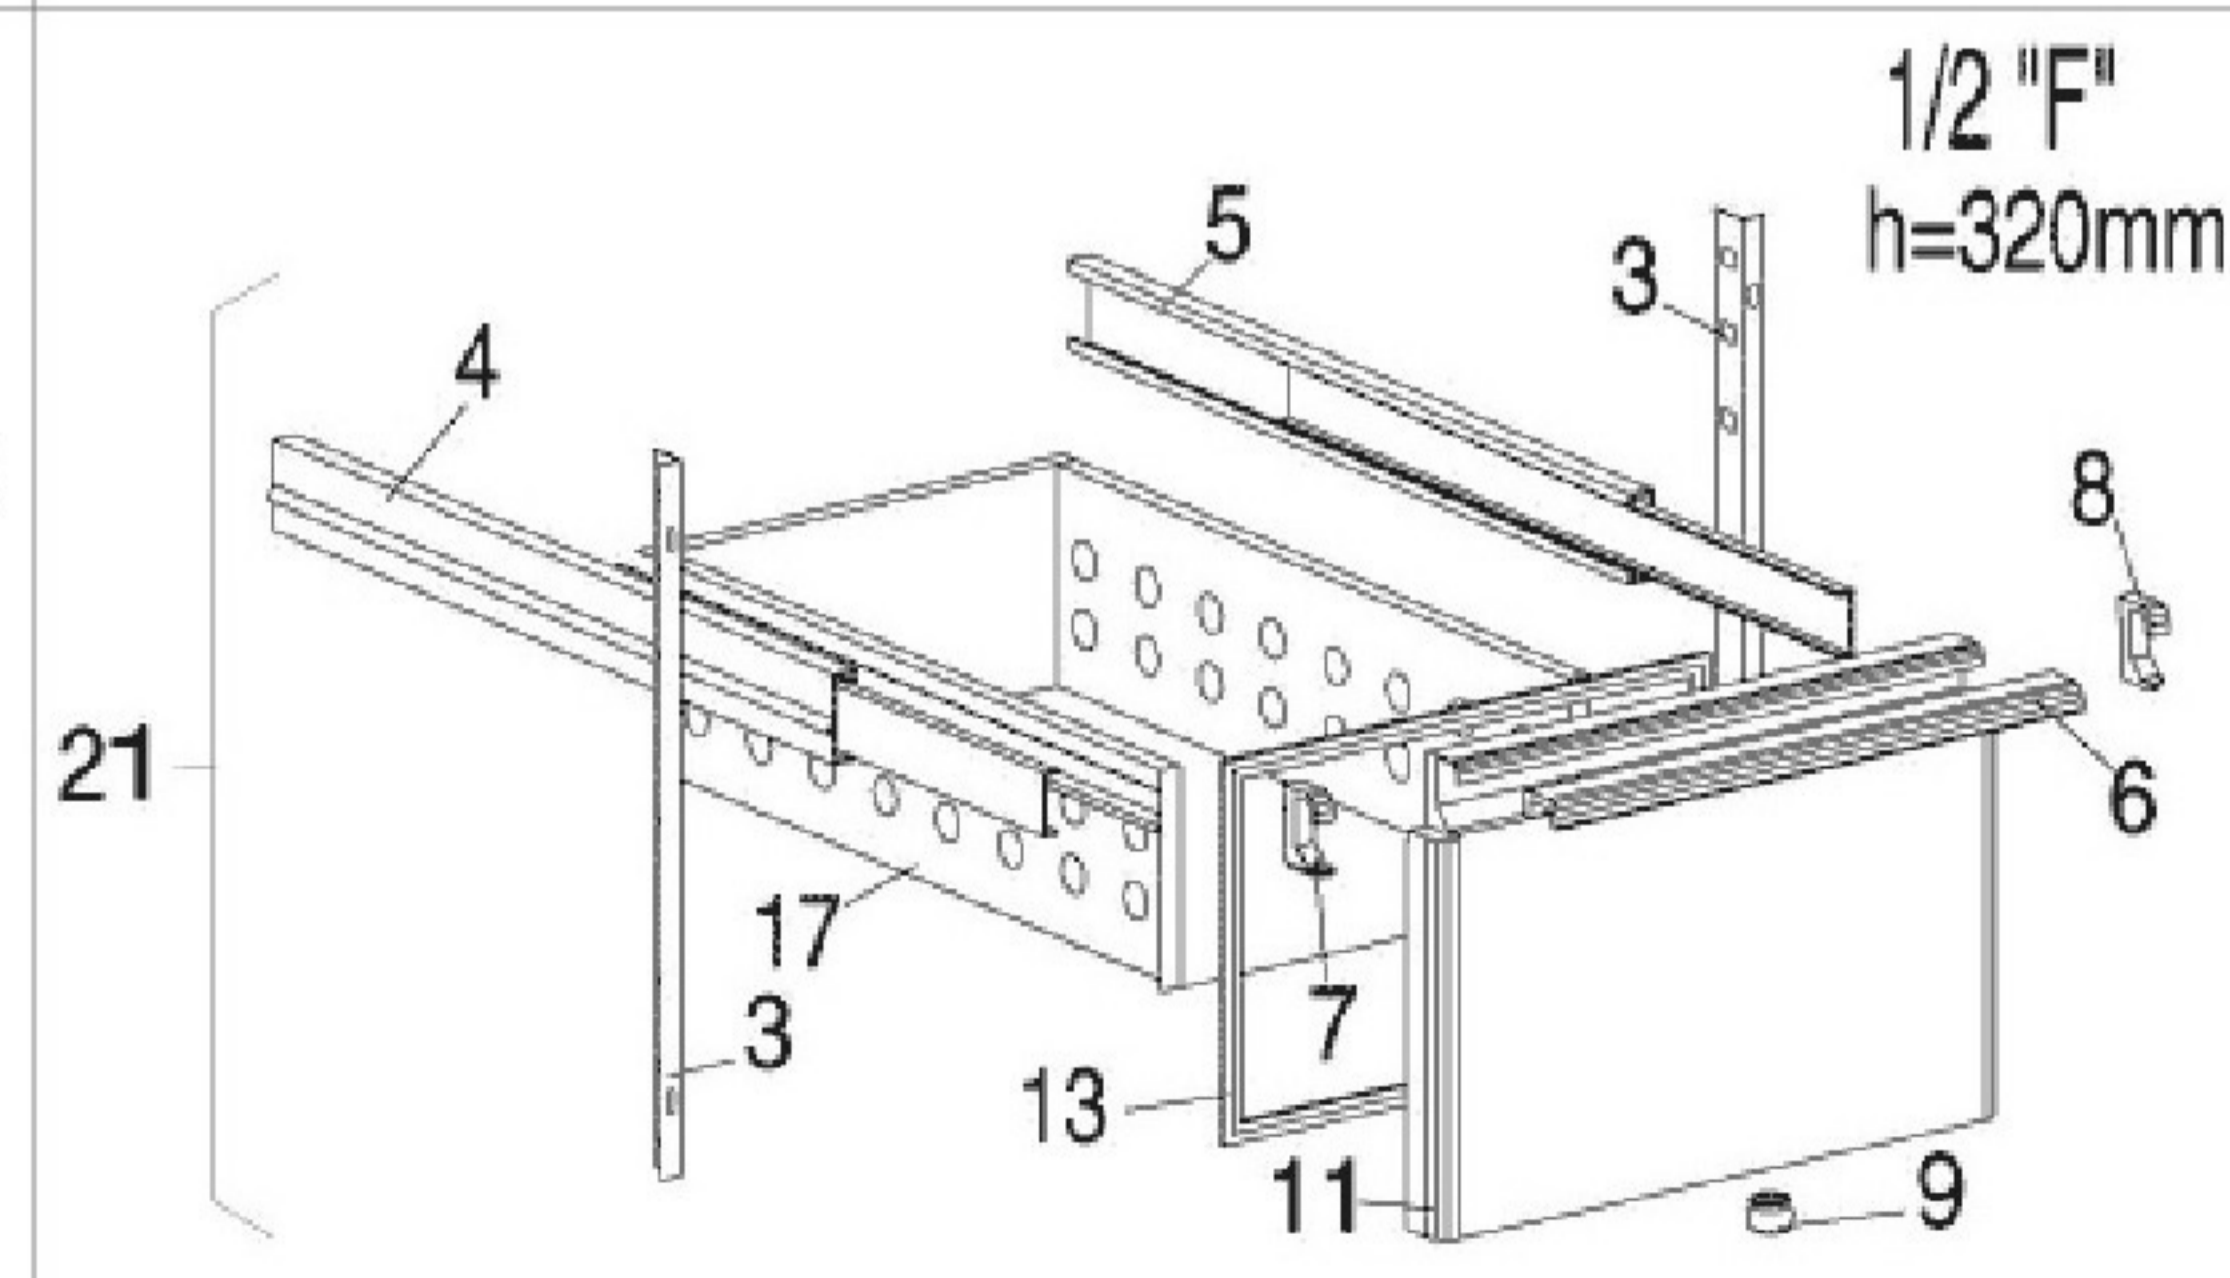

Modello Typ Model Modelle Modelo

		6FMAM 6FMAB 6FMAA FM1A 6FMAZ	6FMA2M 6FMA2B 6FMA2A FM1A/2 6FMA2Z	6FMA4M 6FMA4B 6FMA4A FM1A/4 6FMA4Z	6FMA11M 6FMA11B 6FMA11A FM1A/11 6FMA11Z	6FMBM 6FMBB 6FMBA FM1B 6FMBZ	6FMB2M 6FMB2B 6FMB2A FM1B/2 6FMB2Z	6FMB4M 6FMB4B 6FMB4A FM1B/4 6FMB4Z	6FMB6M 6FMB6B 6FMB6A FM1B/6 6FMB6Z
Num. Cassetti									
Schubläd	1/2	-	1	2	-	-	1	2	3
Drawers	1/3	-	-	-	1	-	-	-	-
Tiroirs	2/3	-	-	-	1	-	-	-	-
Gabetas	1/2 F	1	2	3	1	1	2	3	4
		6FMB11M 6FMB11B 6FMB11A FM1B/11 6FMB11Z	6FMB22M 6FMB22B 6FMB22A FM1B/22 6FMB22Z	6FMC1M 6FMC1B 6FMC1A FM1C 6FMC1Z	6FMC2M 6FMC2B 6FMC2A FM1C/2 6FMC2Z	6FMC4M 6FMC4B 6FMC4A FM1C/4 6FMC4Z	6FMC6M 6FMC6B 6FMC6A FM1C/6 6FMC6Z	6FMC8M 6FMC8B 6FMC8A FM1C/8 6FMC8Z	6FMC11M 6FMC11B 6FMC11A FM1C/11 6FMC11Z
Num. Cassetti									
Schubläd	1/2	-	-	-	1	2	3	4	-
Drawers	1/3	1	2	-	-	-	-	-	1
Tiroirs	2/3	1	2	-	-	-	-	-	1
Gabetas	1/2 F	1	1	1	2	3	4	5	1